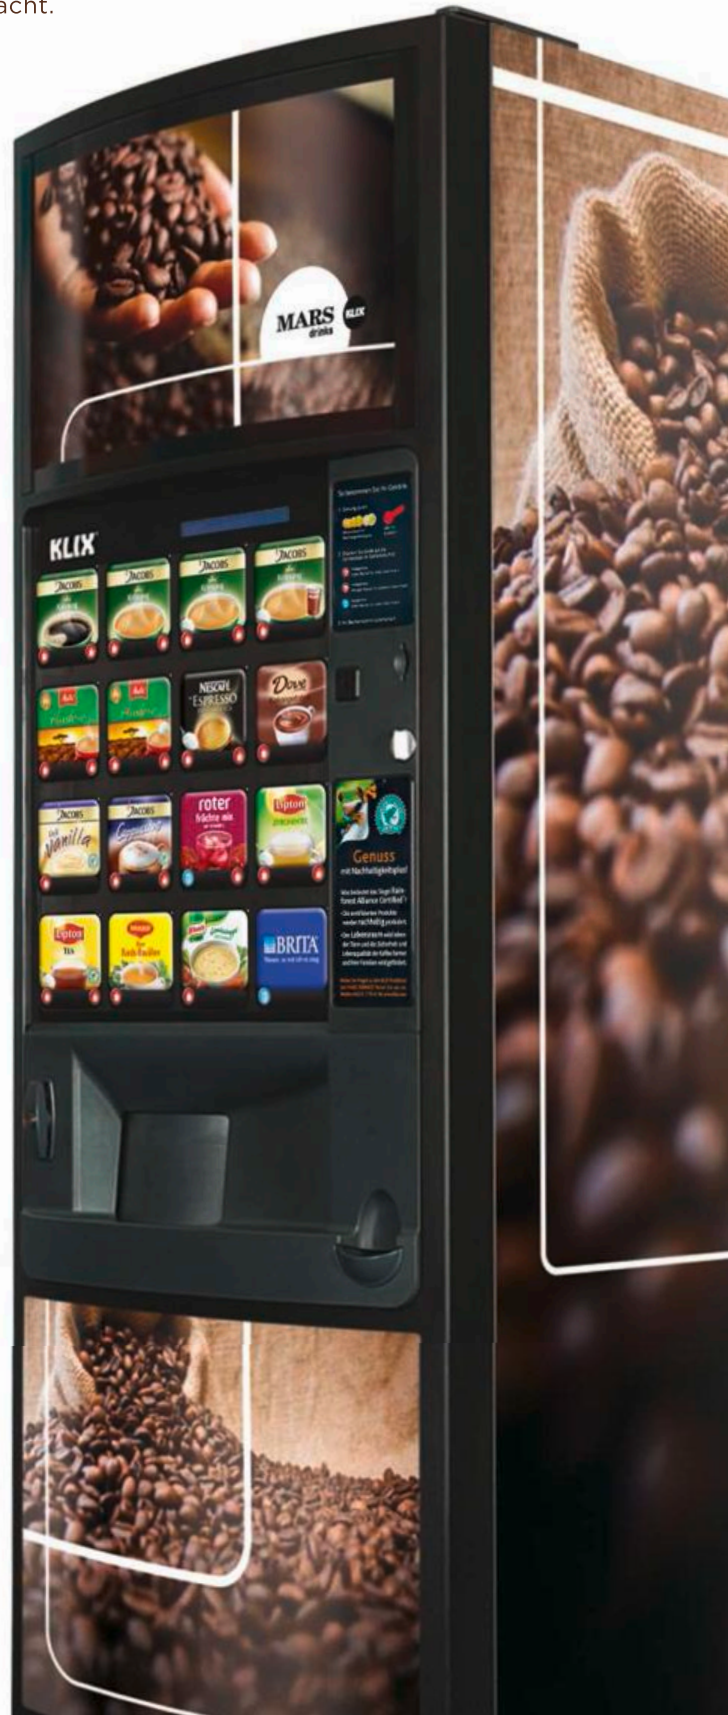

KLIX® OUTLOOK

zoells.de GmbH
rund um die Uhr

In jeder Arbeitssituation – ob in Werkshalle, Universität oder Büro – braucht man ab und zu die kleine Pause für eine Stärkung, Erfrischung oder einfach nur für ein besonderes Geschmackserlebnis. Dafür sind unsere KLIX® OUTLOOK® Getränkeautomaten in 2 unterschiedlichen Designs gemacht: Für die kleine Pause mit einem köstlichen Markengetränk. Damit die Arbeit doppelt Spaß macht.

Großes, zweizeiliges Display

KLIXKEY®: individuell programmierbar

Mit Münzen, KLIXKEY® oder Token (Wertmünzen) bezahlen.

Becherausgabe öffnet automatisch

DESIGN
KUGELSCHWUNG

MARS
drinks

DESIGN
KAFFEEMOMENT

INNEN EINFACH INTELLIGENT

Bei der Konstruktion unserer KLIX® OUTLOOK® war uns nicht nur außen das Design wichtig, sondern auch innen die intelligente Funktion. Deshalb ist an diesem Automaten alles einfach: einfach zu bedienen, einfach zu befüllen, einfach zu reinigen und einfach zu warten. Die KLIX® OUTLOOK® ist einfach intelligent.

Standardausstattung

-  Vollautomatisch
-  1280 Getränke Kapazität
-  Verschiedene Bechergößen
-  16 Wahlmöglichkeiten
-  Multifunktionale Tasten
-  Getränkeauswahl per Knopfdruck
-  Intelligenter Münzwechsler
-  Datenerfassung (Getränke)
-  Multifunktionale Verbrauchserfassung
-  Farbcodierte Wartung
-  Datenerfassung (Kosten)
-  Programmierbares Display
-  Flexibles Getränkeschacht-Format
-  Zeitlich programmierbare Gratisabgabe
-  KLIXKEY®
-  Schachtbefüllungsanzeige
-  Programm-Kopierfunktion
-  Behindertengerecht